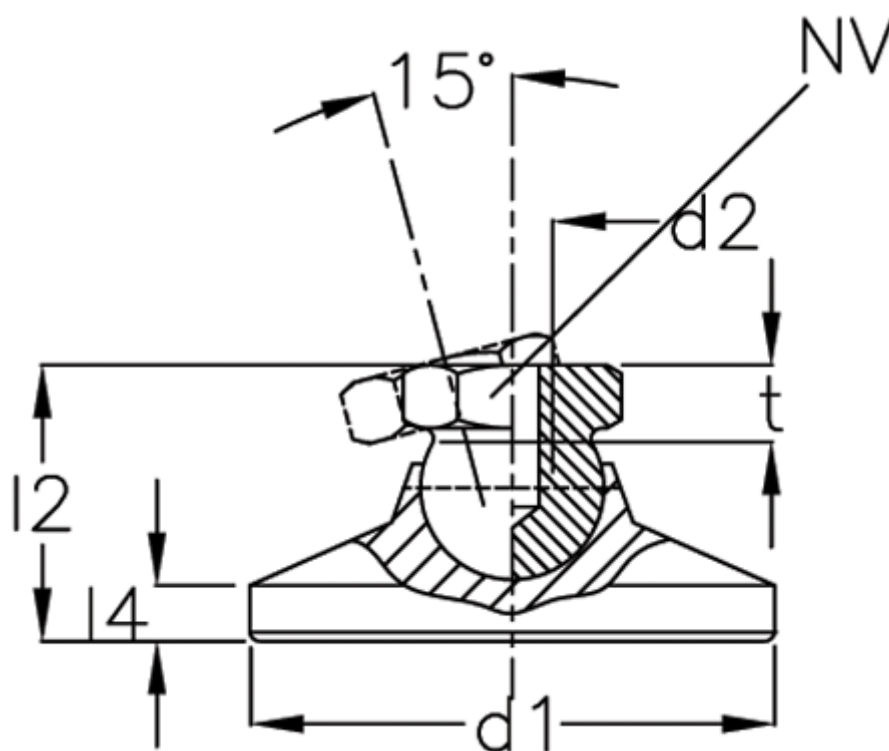

Varenummer: 20343140M12KR
Beskrivelse: E+G Justerfod
GN 343.1-40-M12-KR

Mål

d1	= 40
d2	= 12
l2	= -
l4	= -
NV	= 17
Statisk belastning (kN)	= 30
t min	= 11.5